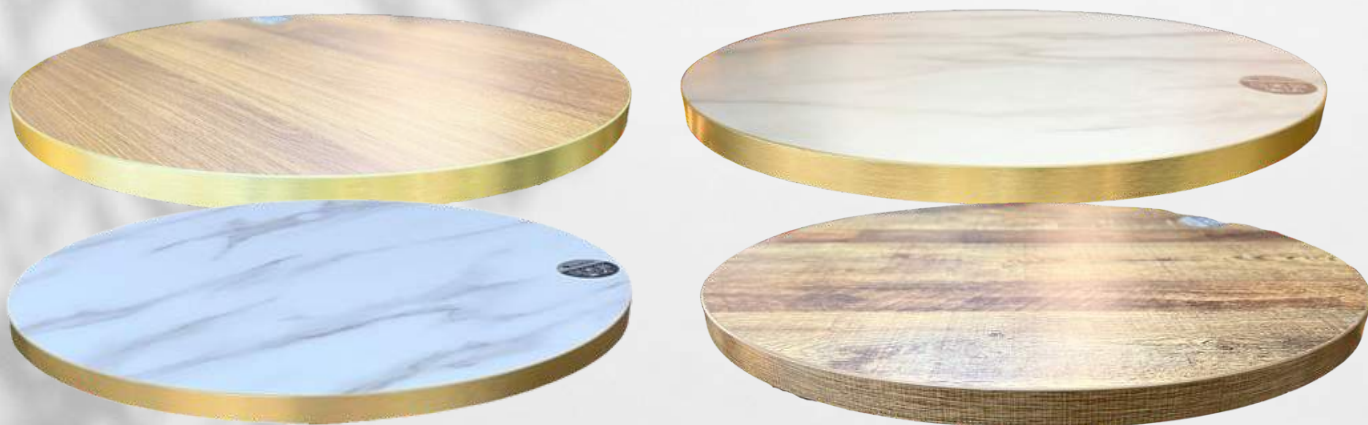

**Chaîne lisse**

**Chaîne vision**

**Denver**

REF	DESIGNATION	TARIF
JLW6053/60-60	DESSUS DE TABLE MDF ACCAJOU 60*60	420,00
CY6121/60-60	DESSUS DE TABLE MELAMINE FILET DOREE MARBRE BLANC 60*60	420,00
CY6121/60	DESSUS DE TABLE MELAMINE FILET DOREE MARBRE BLANC D60	420,00
CY6121-1/60-60	DESSUS DE TABLE MELAMINE FILET DOREE MARBRE NOIR 60*60	420,00
CY6121-1/60	DESSUS DE TABLE MELAMINE FILET DOREE MARBRE NOIR D60	420,00
GZ-10D60	DESSUS DE TABLE BOIS CHAINE MELAMINE DIAM 60	450,00
GZ-09-60x60	DESSUS DE TABLE BOIS WENGUE MELAMINE 60x60	450,00
GZ-09D60	DESSUS DE TABLE BOIS WENGUE MELAMINE DIAM 60	450,00
FM-15-D60	DESSUS DE TABLE EFFET BOIS RUSTIQUE MELAMINE DIAM 60	450,00
GZ-21-60-60	DESSUS DE TABLE EFFET MARBRE GRIS MELAMINE 60*60	450,00
GZ-21-D60	DESSUS DE TABLE EFFET MARBRE GRIS MELAMINE DIAM 60	450,00
GZ-14-60/60	DESSUS DE TABLE EFFET MARBRE MELAMINE 60X60	450,00
GZ-14-D60	DESSUS DE TABLE EFFET MARBRE MELAMINE DIAM 60	450,00
GZ-18-60-60	DESSUS DE TABLE EFFET MARBRE NOIR MELAMINE 60*60	450,00
GZ-18-D60	DESSUS DE TABLE EFFET MARBRE NOIR MELAMINE DIAM 60	450,00
GZ-13D60	DESSUS DE TABLE GRIS OLD MELAMINE DIAM 60	450,00
GZ-10-70x70	DESSUS DE TABLE BOIS CHAINE MELAMINE 70x70	525,00
GZ-09-70x70	DESSUS DE TABLE BOIS WENGUE MELAMINE 70x70	525,00
FM-15-70/70	DESSUS DE TABLE EFFET BOIS RUSTIQUE MELAMINE 70X70	525,00
GZ-14-70/70	DESSUS DE TABLE EFFET MARBRE MELAMINE 70X70	525,00
GZ-13-70x70	DESSUS DE TABLE GRIS OLD MELAMINE 70x70	525,00
JLW6053/70-70	DESSUS DE TABLE MDF ACCAJOU 70*70	525,00
CY6121/70-70	DESSUS DE TABLE MELAMINE FILET DOREE MARBRE BLANC 70*70	525,00
CY6121-1/70-70	DESSUS DE TABLE MELAMINE FILET DOREE MARBRE MARRON 70*70	525,00
CY6121-1/70-70	DESSUS DE TABLE MELAMINE FILET DOREE MARBRE NOIR 70*70	525,00
GZ-09G-60x60	DESSUS DE TABLE BOIS WENGUE MELAMINE 60x60 FILET DORE	540,00
GZ-09G-D60	DESSUS DE TABLE BOIS WENGUE MELAMINE DIAM 60 FILET DORE	540,00
GZ-21-D70-70	DESSUS DE TABLE EFFET MARBRE GRIS MELAMINE 70*70	570,00
GZ-18-D70-70	DESSUS DE TABLE EFFET MARBRE NOIR MELAMINE 70*70	570,00
GZ-18G-D60	DESSUS DE TABLE EFFET MARBRE NOIR MELAMINE DIAM 60 FILET DORE	570,00
GZ-09G-70x70	DESSUS DE TABLE BOIS WENGUE MELAMINE 70x70 FILET DORE	660,00
GZ-14G-70/70	DESSUS DE TABLE EFFET MARBRE MELAMINE 70X70 FILET DOREE	735,00
GZ-14RG-70/70	DESSUS DE TABLE EFFET MARBRE MELAMINE 70X70 FILET ROSE GOLDE	735,00
GZ-18G-D70-70	DESSUS DE TABLE EFFET MARBRE NOIR MELAMINE 70*70 FILET DORE	735,00
GZ-18RG-D70-70	DESSUS DE TABLE EFFET MARBRE NOIR MELAMINE 70*70 FILET ROSE GOLD	735,00
JLW6053/70-120	DESSUS DE TABLE MDF ACCAJOU 70*120	900,00
CY6121/70-120	DESSUS DE TABLE MELAMINE FILET DOREE MARBRE BLANC 70*120	900,00
CY6121-1/70-120	DESSUS DE TABLE MELAMINE FILET DOREE MARBRE NOIR 70*120	900,00